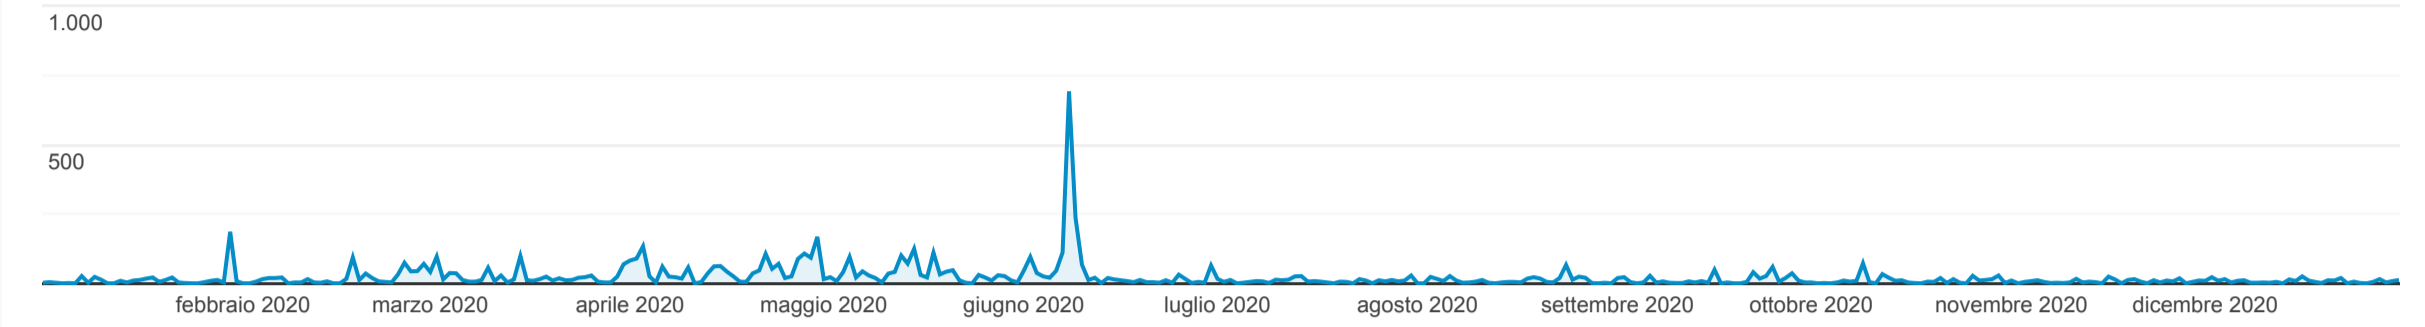

Pagine

Tutti gli utenti
100,00% Visualizzazioni di pagina

1 gen 2020 - 31 dic 2020

Esplorazione

Visualizzazioni di pagina

Questi dati sono stati filtrati con la seguente espressione filtro **trasparenza**

Pagina	Visualizzazioni di pagina ↓	Visualizzazioni di pagina uniche	Tempo medio sulla pagina	Entrate	Frequenza di rimbalzo	% uscita	Valore pagina
	7.763 % del totale: 18,20% (42.650)	4.568 % del totale: 16,36% (27.917)	00:00:57 Media per vista: 00:01:14 (-23,40%)	651 % del totale: 4,83% (13.467)	46,70% Media per vista: 41,21% (13,31%)	18,01% Media per vista: 31,58% (-42,97%)	0,00 USD % del totale: 0,00% (0,00 USD)
1. /trasparenza	2.496 (32,15%)	1.529 (33,47%)	00:00:22	110 (16,90%)	25,45%	7,77%	0,00 USD (0,00%)
2. /trasparenza/bandi-di-concorso-223	2.178 (28,06%)	1.187 (25,99%)	00:02:19	361 (55,45%)	60,94%	36,78%	0,00 USD (0,00%)
3. /trasparenza/bandi-di-gara-e-contratti-244	164 (2,11%)	124 (2,71%)	00:00:14	58 (8,91%)	1,72%	3,66%	0,00 USD (0,00%)
4. /trasparenza/personale-212	159 (2,05%)	84 (1,84%)	00:00:16	6 (0,92%)	50,00%	5,66%	0,00 USD (0,00%)
5. /trasparenza/bandi-di-gara-e-contratti/atti-delle-amministrazioni-aggiudicatrici-e-degli-enti-aggiudicatori-distintamente-per-ogni-procedura-472	147 (1,89%)	107 (2,34%)	00:01:32	8 (1,23%)	75,00%	51,02%	0,00 USD (0,00%)
6. /trasparenza/bilanci/bilancio-preventivo-e-consuntivo-250	136 (1,75%)	66 (1,44%)	00:01:53	10 (1,54%)	40,00%	28,68%	0,00 USD (0,00%)
7. /trasparenza/altri-contenuti/prevenzione-della-corruzione-525	108 (1,39%)	51 (1,12%)	00:01:48	8 (1,23%)	62,50%	23,15%	0,00 USD (0,00%)
8. /trasparenza/bandi-di-gara-e-contratti/informazioni-sulle-singole-procedure-in-formato-tabellare-470	96 (1,24%)	44 (0,96%)	00:01:34	0 (0,00%)	0,00%	9,38%	0,00 USD (0,00%)
9. /trasparenza/organizzazione/titolari-di-incarichi-politici-di-amministrazione-di-direzione-o-di-governo-411	95 (1,22%)	33 (0,72%)	00:00:41	4 (0,61%)	25,00%	8,42%	0,00 USD (0,00%)
10. /trasparenza/disposizioni-general-201	91 (1,17%)	56 (1,23%)	00:00:35	1 (0,15%)	100,00%	3,30%	0,00 USD (0,00%)